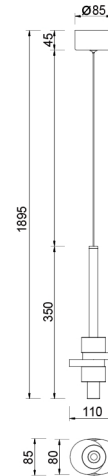

Referencia: 9427

Fecha: 09/07/2025

Familia: BETTY

DATOS PRINCIPALES		TAMAÑOS	
Categoría:	Interior Decorativo	Altura (h):	40-190 cm
Tipología:	Lámparas de techo	Diámetro (ø):	11 cm
Descripción:	COLGANTE ORO ALABASTRO	Anchura (l):	
Acabado:	Oro	Profundidad (w):	
Material:	Aluminio + Hierro		
EAN:	8435153194276		
Color/Longitud cable:	Transparente/1,5m		

APLICACIONES			
Dimable:	NO	Tipo interruptor:	
Dimer Incluido:	Not found	Altura ajustable:	SI

LED		DRIVER	
Lumens:	430 lm	Driver ref.:	
CCT:	3000K	Marca driver:	Eaglerise
Wattios LED:	7	Modelo driver:	SS-8-200 SX E
LED (horas):	30.000	Driver output:	200mA 30-42V 6-8W
Reemplazable:	NO	Certificado driver:	CE/ENEC
Marca/Tipo LED:	Epistar SMD2835+Bridgelux COB		
On/Off:	30.000		

LOGÍSTICA						
Nº bultos por artículo:	1	Master carton ctd:	4 uds.		INDIV.	MASTER
	Caja 1	Master carton CBM:	0,000 m ³	Peso bruto:	1,00 kg	5,00 kg
CBM caja ind:	0,000 m ³	Master carton:	33,5 * 41,5 * 29,5 cm	Peso neto:	0,00 kg	3,00 kg
Caja alto (h):	40 cm	Caja interior ctd:				
Caja ancho (l):	16 cm					
Caja profundo (w):	14 cm					